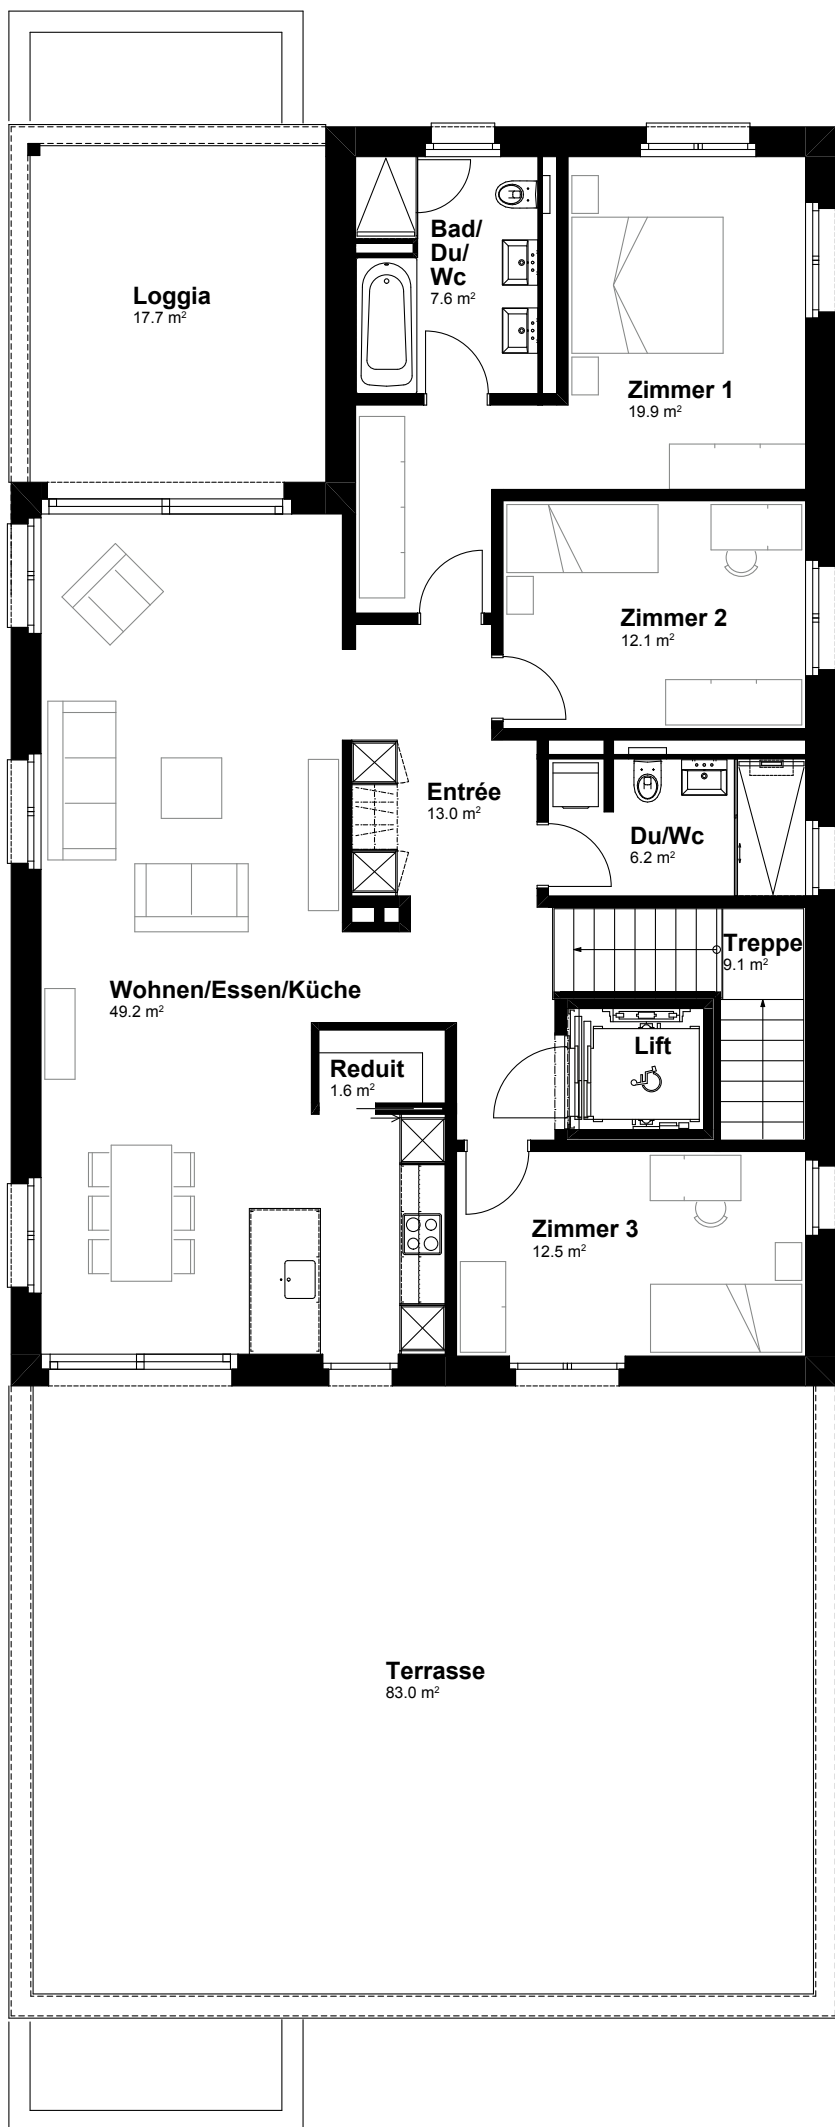

DABEI SEIN, WO NEUES ENTSTEHT

PUR

murgau

1:100

Murgau Haus G Wohnung G21

Geschoss	Attika
Zimmer	4.5
Wohnfläche	122.1 m ²
Loggia	17.7 m ²
Terrasse	83.0 m ²

GEHRIG
LIEGENSCHAFTEN

Gerne steht Ihnen Christoph Gehrig
+41 71 913 80 50
info@gehrig-liegenschaften.ch
zur Verfügung.
www.gehrig-liegenschaften.ch