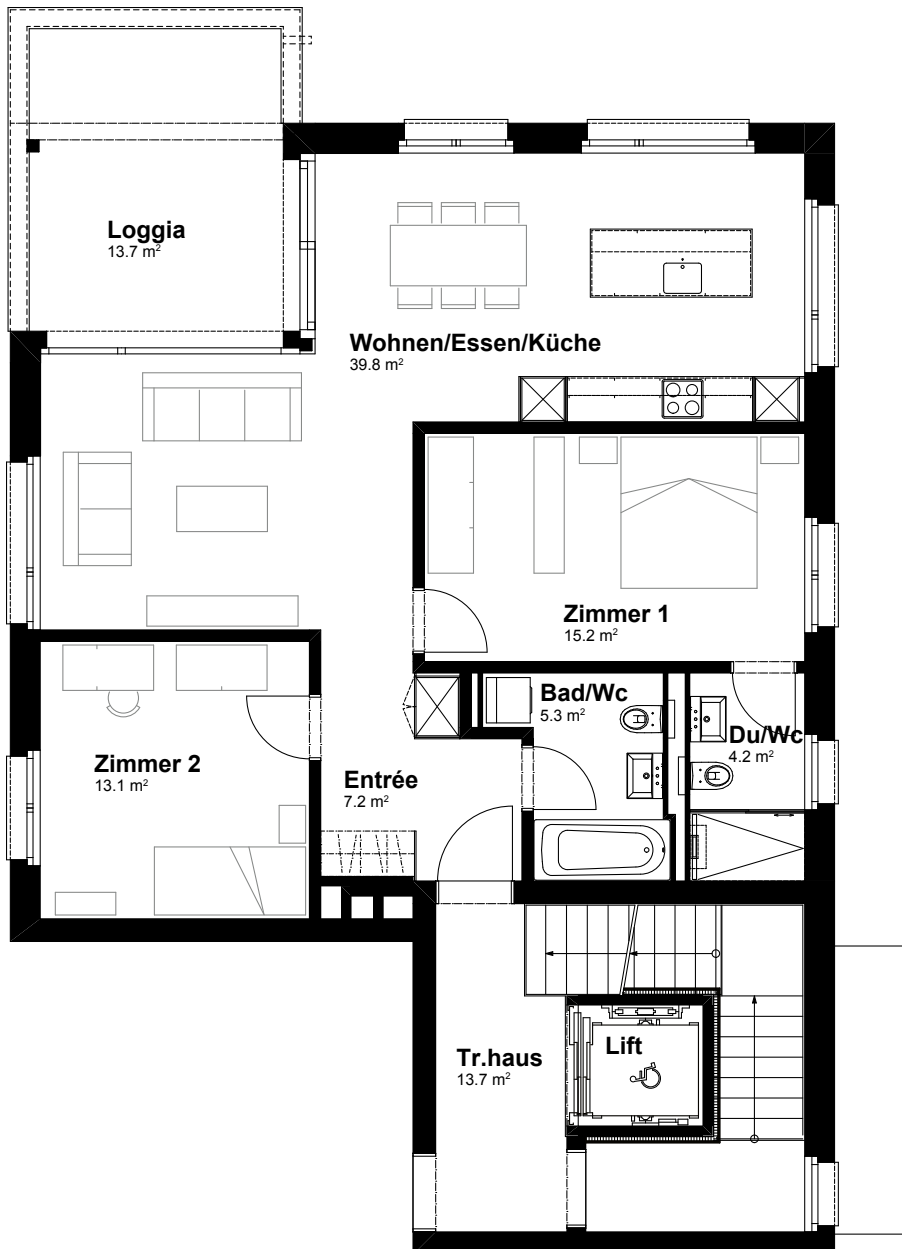

Murgau Haus G

Wohnung G12

DABEI SEIN, WO NEUES ENTSTEHT

PUR

murgau

1:100

Geschoss	1. OG rechts
Zimmer	3.5
Wohnfläche	84.8 m ²
Loggia	13.7 m ²

GEHRIG
LIEGENSCHAFTEN