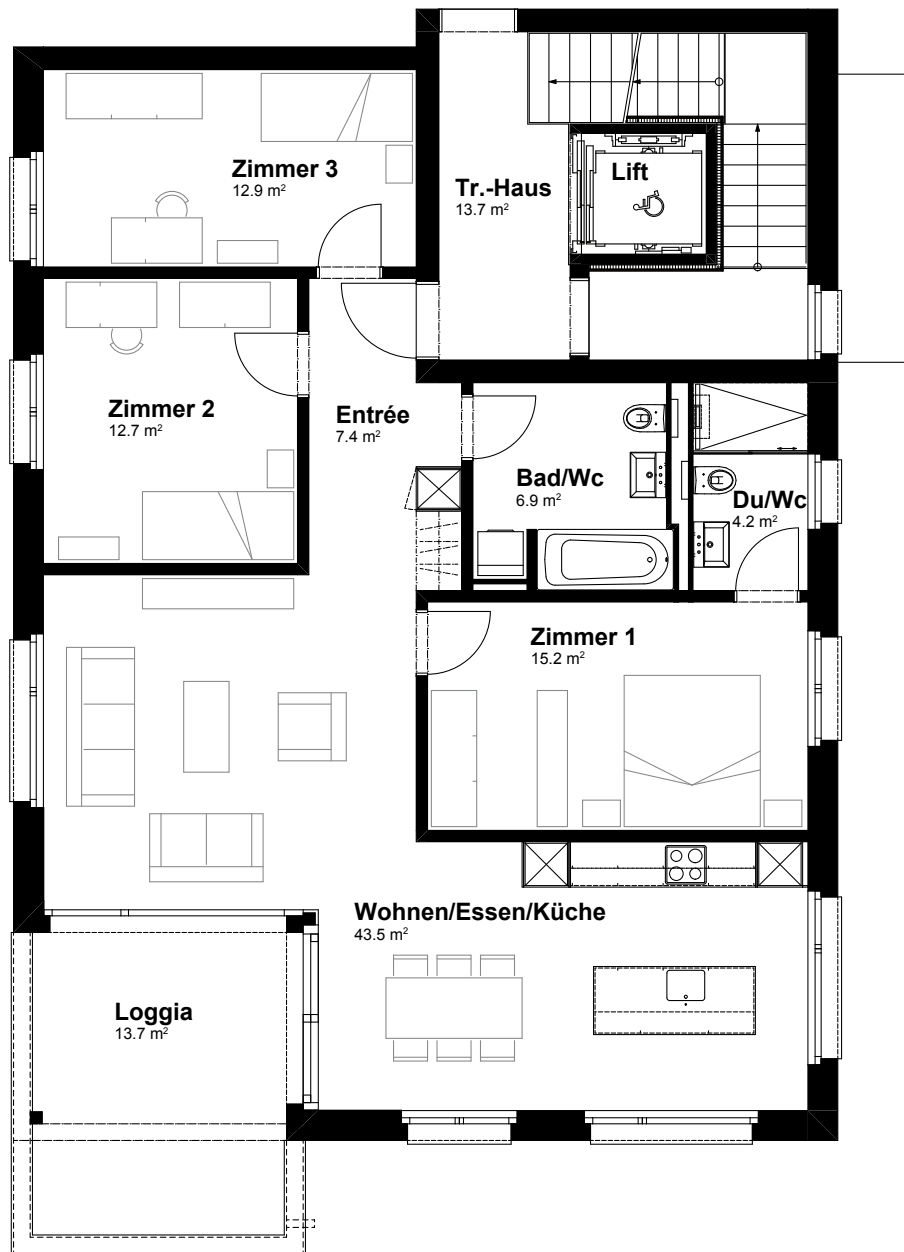

Murgau Haus G

Wohnung G11

DABEI SEIN, WO NEUES ENTSTEHT

PUR

murgau

1:100

Geschoss	1. OG links
Zimmer	4.5
Wohnfläche	102.8 m ²
Loggia	13.7 m ²

GEHRIG
LIEGENSCHAFTEN