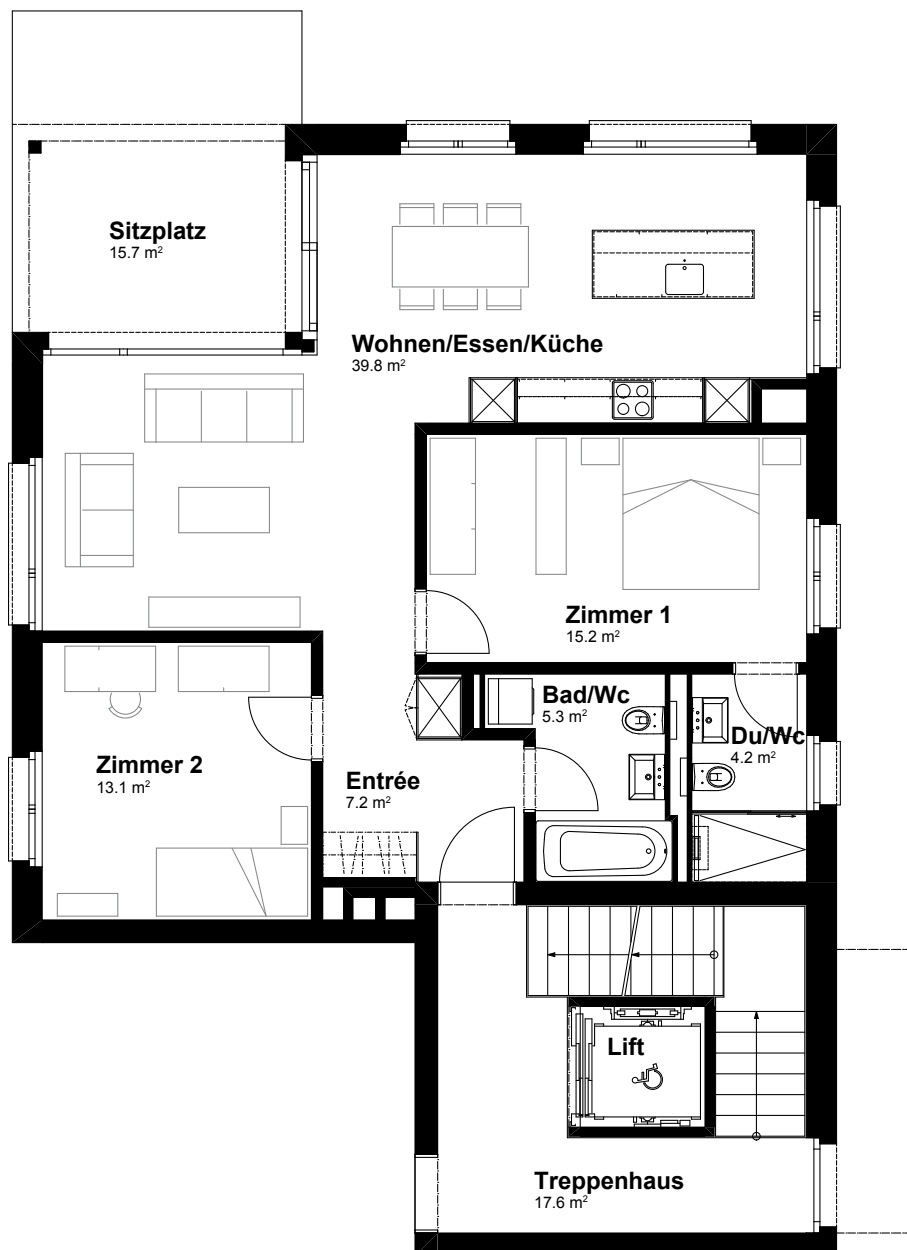

# Murgau Haus G

## Wohnung G02

DABEI SEIN, WO NEUES ENTSTEHT

PUR

# murgau

1:100

|            |                     |
|------------|---------------------|
| Geschoss   | EG rechts           |
| Zimmer     | 3.5                 |
| Wohnfläche | 84.8 m <sup>2</sup> |
| Sitzplatz  | 19.8 m <sup>2</sup> |