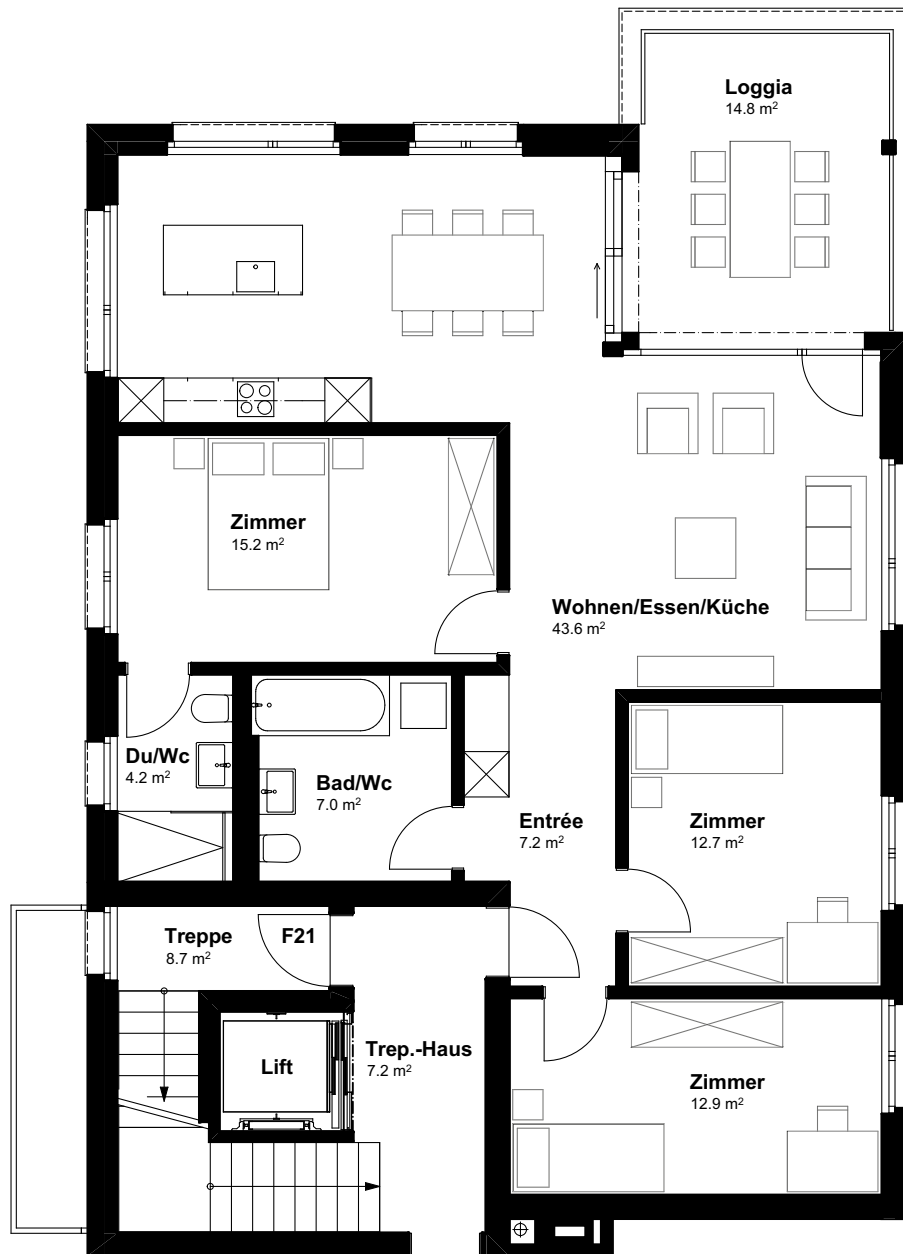

Murgau Haus F

Wohnung F11

DABEI SEIN, WO NEUES ENTSTEHT

PUR

murgau

1:100

Geschoss	1.OG links
Zimmer	4.5
Wohnfläche	102.8 m ²
Loggia	14.8 m ²

GEHRIG
LIEGENSCHAFTEN