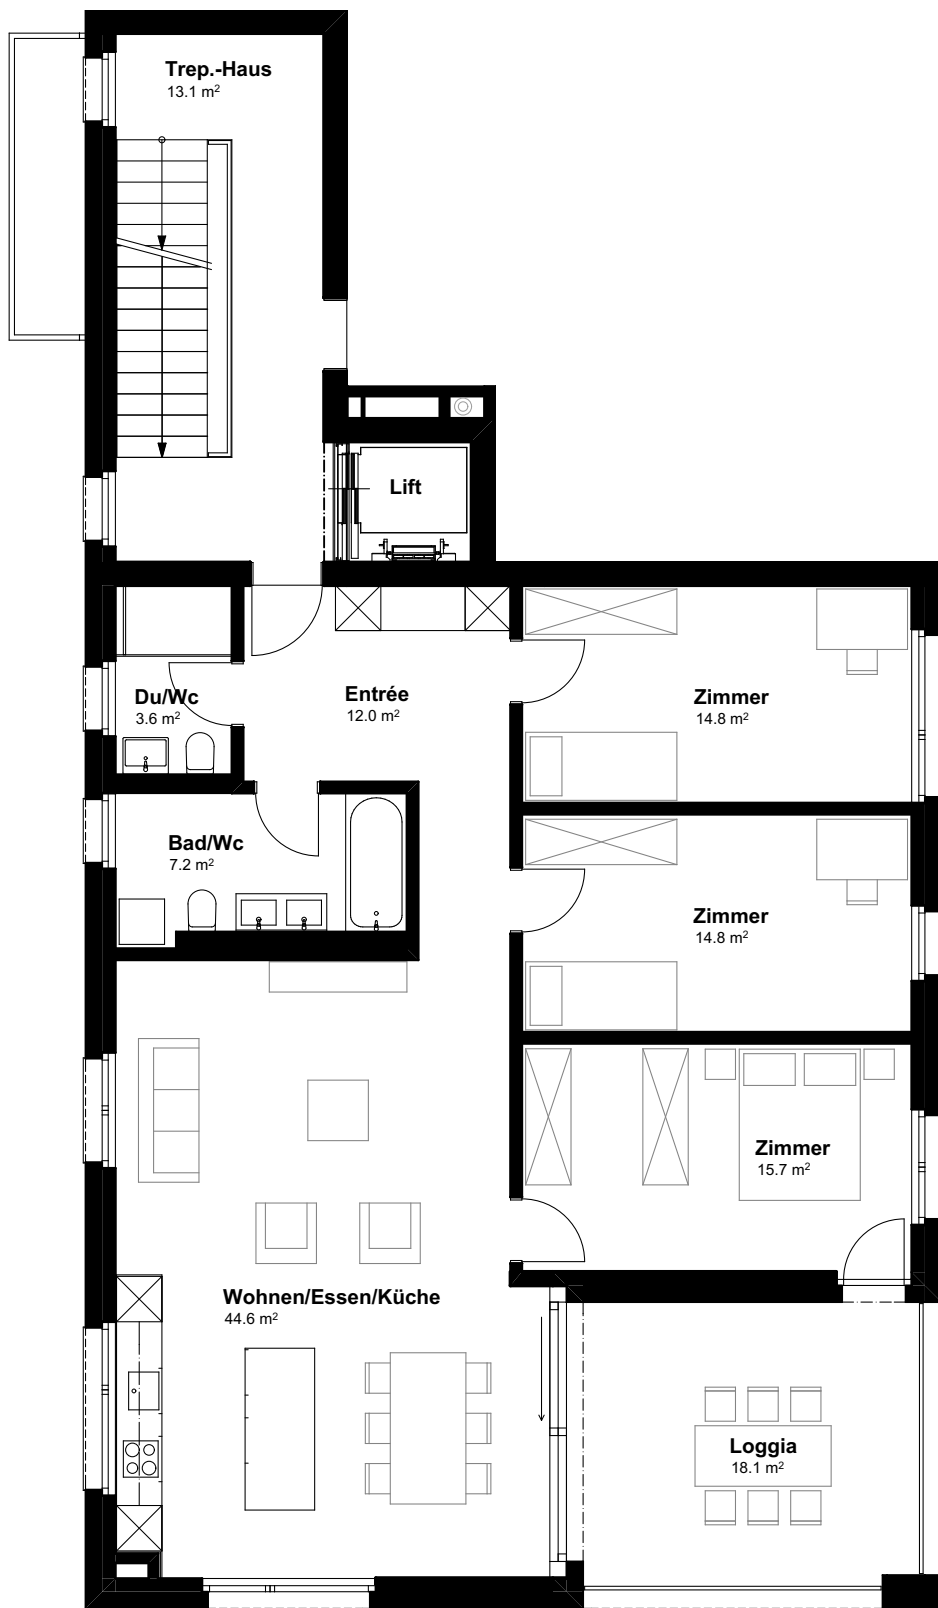

Murgau Haus A

Wohnung A12

DABEI SEIN, WO NEUES ENTSTEHT

PUR

murgau

1:100

Geschoss	1. OG rechts
Zimmer	4.5
Wohnfläche	112.7 m ²
Loggia	18.1 m ²

GEHRIG
LIEGENSCHAFTEN