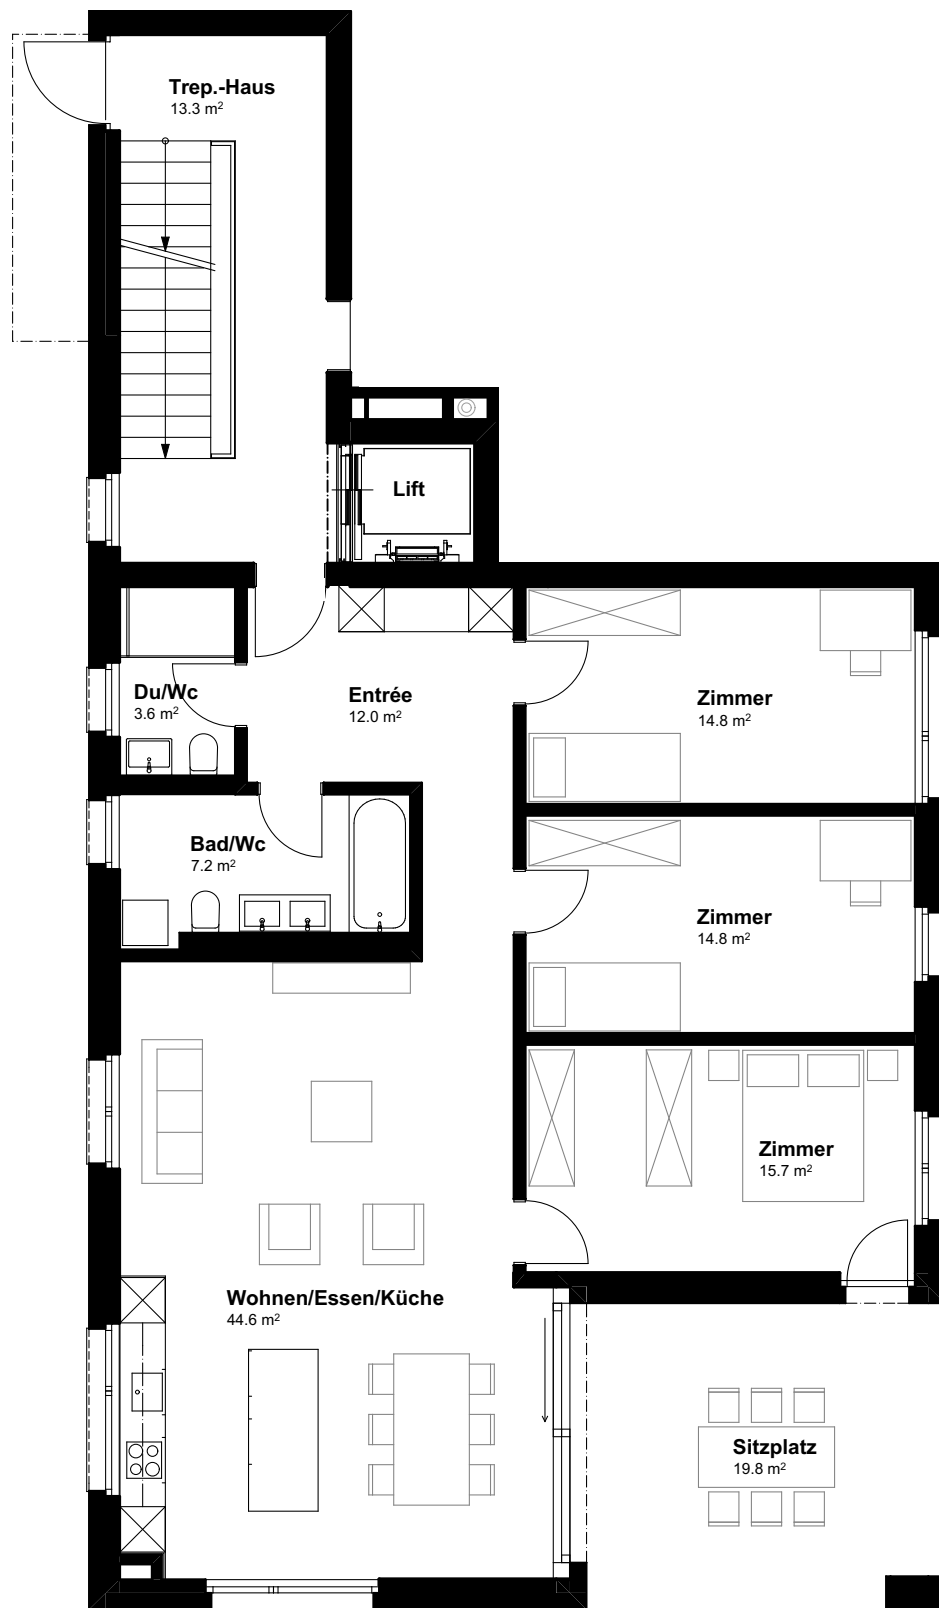

Murgau Haus A

Wohnung A02

DABEI SEIN, WO NEUES ENTSTEHT

PUR

murgau

1:100

Geschoss	EG rechts
Zimmer	4.5
Wohnfläche	112.7 m ²
Sitzplatz	19.8 m ²

GEHRIG
LIEGENSCHAFTEN