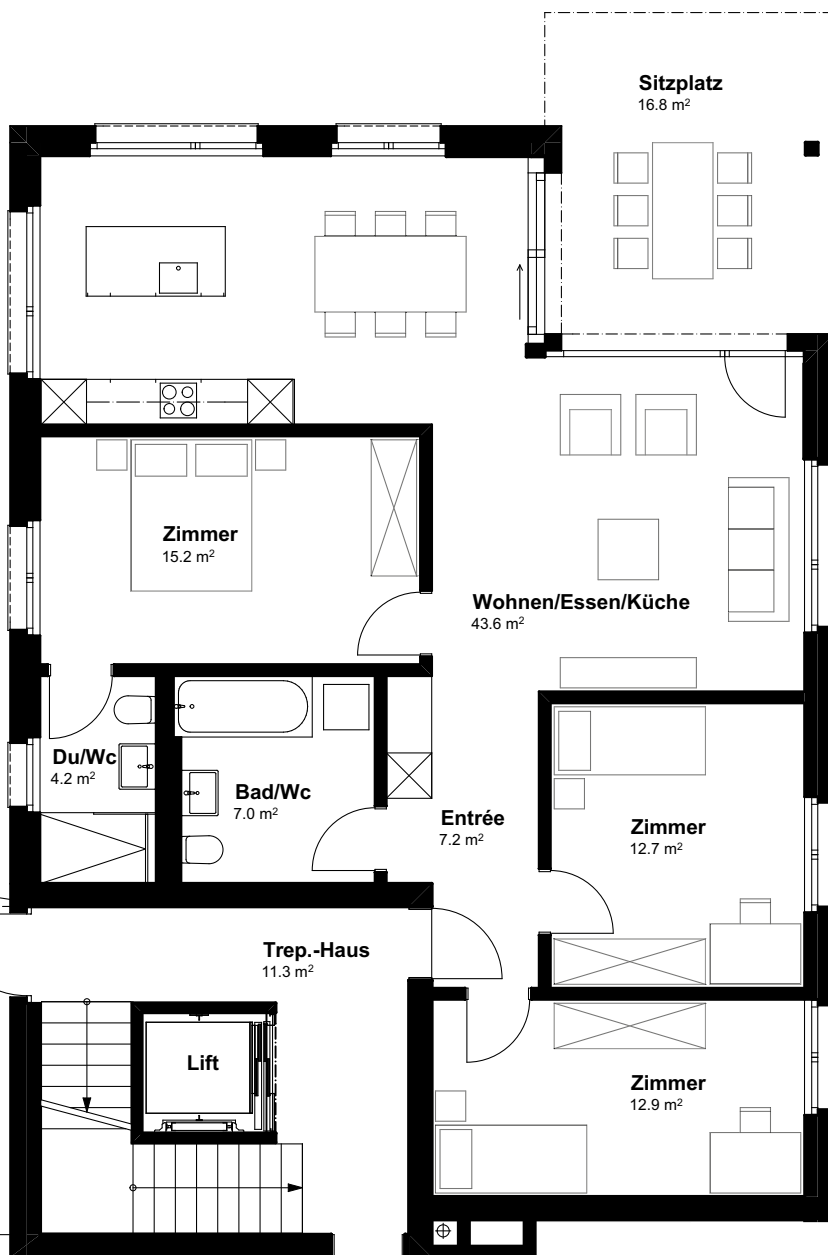

Murgau Haus E Wohnung E01

DABEI SEIN, WO NEUES ENTSTEHT

PUR

murgau

1:100

Grünbereich
229.8 m²

Geschoss	EG links
Zimmer	4.5
Wohnfläche	102.8 m ²
Sitzplatz	16.8 m ²
Grünbereich	229.8.8 m ²

RütihofImmobilien